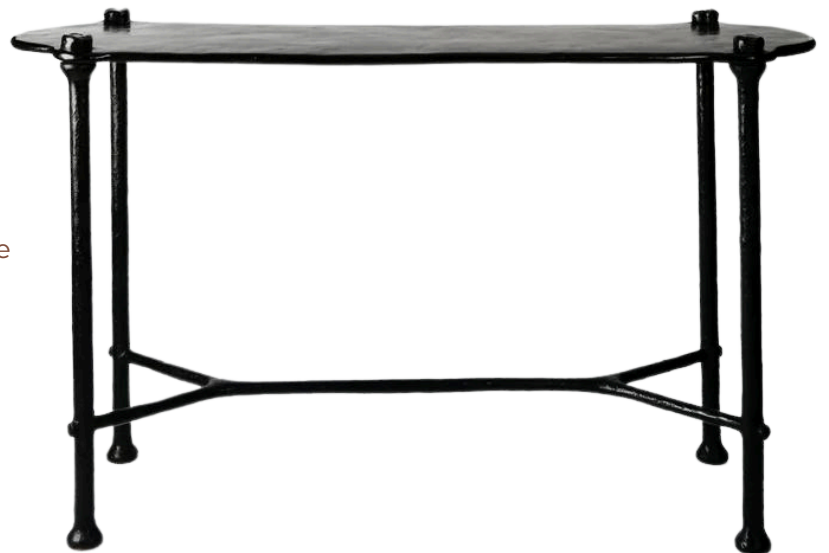

## LOMA

**Couleur :**

Bronze patiné noir

**Color :**

Patinated black bronze

**Dimensions :**

150 x 450 x h 820 mm

**Dimensions :**

6" x 17,8" x h 32,3"