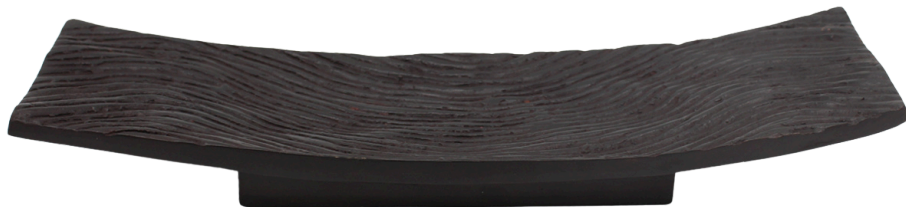

VIDE POCHE / TRICKET BOWL

HAJI

Couleur :
Bronze patiné marron
Dimensions :
340 x 95 x h 40 mm

Color :
Patinated brown bronze

Dimensions :
13,4" x 3,8" x h 1,6"

SURKH

Couleur:
Bronze patiné marron
Dimensions :
Ø 240 x h 35 mm

Color :
Patinated brown bronze
Dimensions :
Ø 9,5" x h 1,4"