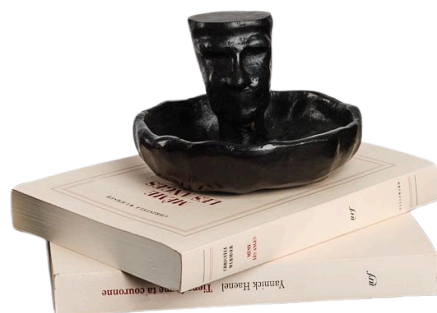

GARNIa

Couieur:
Bronze patiné noir
Dimensions :
Ø 370 x h 180 mm

Color :
Patinated black bronze
Dimensions :
Ø 14,6" x h 7,1"